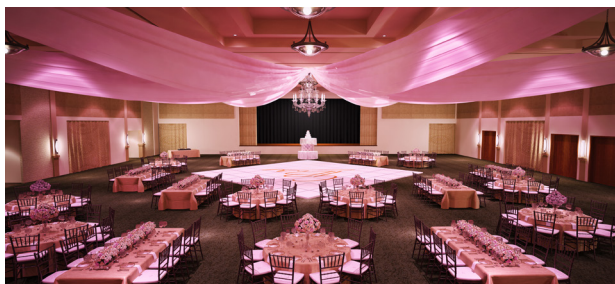

522 N Howard Ave • Tampa, FL 33606

813-769-4799

info@bgfjcc.com

Room	Square Feet	Banquet	Reception	Theater	Classroom	Boardroom	U-Shape
Armory Ballroom	8450	575	1200	1080	378	288	270
Armory I	1230	80	175	165	54	48	45
Armory II	1400	80	200	165	54	48	45
Armory III	1260	80	175	165	54	48	45
Armory IV	1200	80	175	165	54	48	45
Armory V	1400	80	200	165	54	48	45
Armory VI	1240	80	175	165	54	48	45
Hesterly Salon	2730	-	500	-	-	-	-